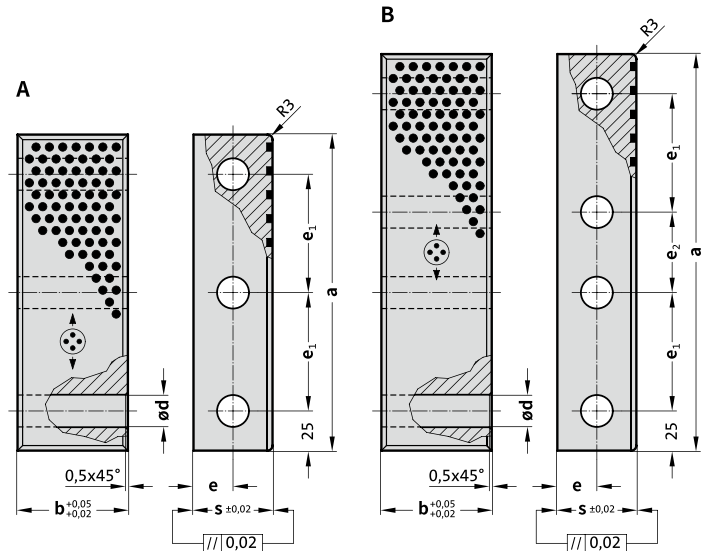

2243

Side self-lubricating guide plate
侧面自润滑导板

2243.

Material 材料:

CuZn25Al5Fe3Mn3 + 固体润滑剂 Solid lubricant

2243. Side self-lubricating guide plate
2243. 侧面自润滑导板

形状	b	a	s	e	e1	e2	d	螺栓孔数量
A	30	150	40	20	50	-	14	3
A	30	200	40	20	75	-	14	3
B	30	250	40	20	75	50	14	4
A	40	150	40	20	50	-	14	3
A	40	200	40	20	75	-	14	3
B	40	250	40	20	75	50	14	4
A	45	150	50	25	50	-	18	3
A	45	200	50	25	75	-	18	3
B	45	250	50	25	75	50	18	4
A	5	150	50	25	50	-	18	3
A	5	200	50	25	75	-	18	3
B	5	250	50	25	75	50	18	4
A	60	150	50	25	50	-	18	3
A	60	200	50	25	75	-	18	3
B	60	250	50	25	75	50	18	4
A	70	150	50	25	50	-	18	3
A	70	200	50	25	75	-	18	3
B	70	250	50	25	75	50	18	4